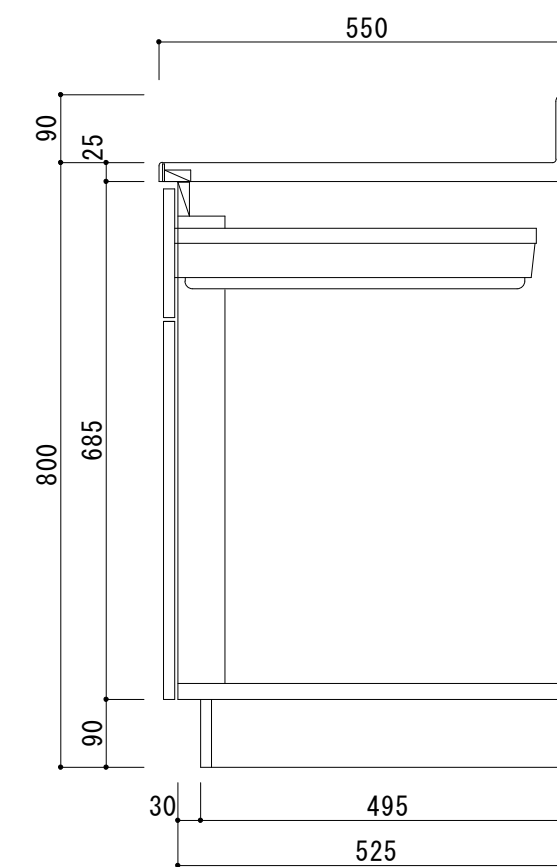

日の出Ⅱ HSⅡ1200(左)

天板	SUS430 0.4t BA仕上
シンク	SUS430 0.4t N04仕上
扉	化粧ハ°-φ15mm 小口テ-フ°貼
側板	化粧ハ°-φ15mm 小口テ-フ°貼
背板	無塗装合板
底板	ステンレス貼
取手	ハ°-ルハンドル(白)
丁番	スライド°丁番
巾木	カラー合板(フ°ラウソ)
付属品	包丁差・ストレーナ-180φ 排水ホ-ス・ホ-ス回転板

備考	図番	縮尺	日付	作成	13/08/01	工事名
	HSⅡ-N1200L	1/10		変更		
				変更		