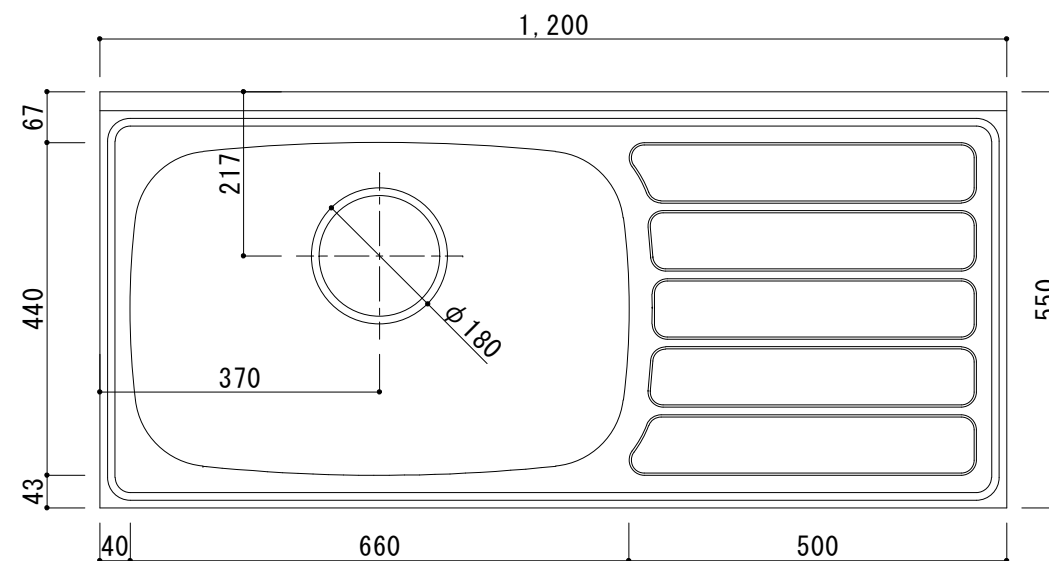

日の出Ⅱ HSⅡ1200(左)

天板	SUS430 0.4t BA仕上
シンク	SUS430 0.4t N04仕上
扉	化粧ハ°-φ15mm 小口テ-フ°貼
側板	化粧ハ°-φ15mm 小口テ-フ°貼
背板	無塗装合板
底板	ステンレス貼
取手	ハ°-ルハンドル(白)
丁番	スライド°丁番
巾木	カラー合板(フ°ラウソ)
付属品	包丁差・ストレーナ-180φ 排水ホ-ス・ホ-ス回転板

備考	図番	縮尺	日付	作成	13/08/01	工事名
	HSⅡ-N1200L	1/10		変更		
				変更		