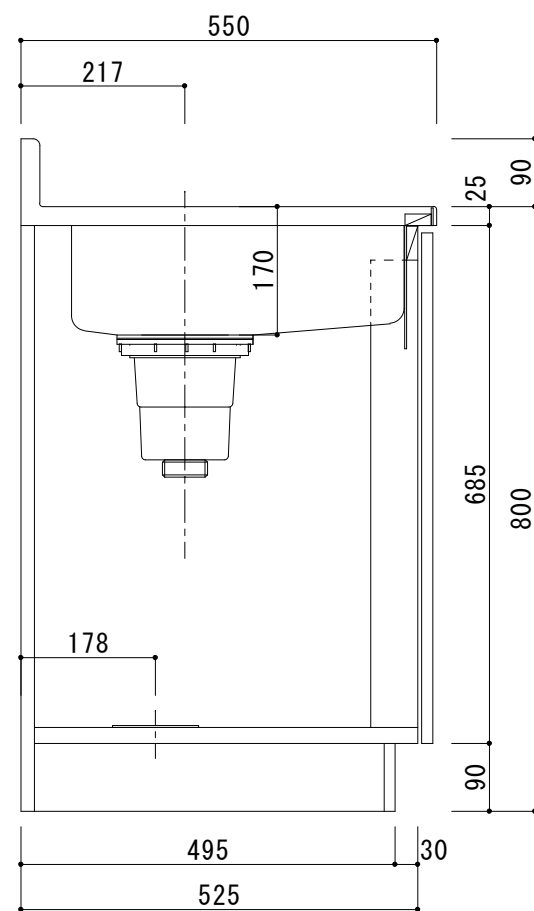

日の出Ⅱ HSⅡ1200(左)

天板	SUS430 0.4t BA仕上
シンク	SUS430 0.4t N04仕上
扉	化粧ハ°-φ15mm 小口テ-フ°貼
側板	化粧ハ°-φ15mm 小口テ-フ°貼
背板	無塗装合板
底板	ステンレス貼
取手	ハ°-ルハンドル(白)
丁番	スライド°丁番
巾木	カラー合板(フ°ラウソ)
付属品	包丁差・ストレーナ-180φ 排水ホ-ス・ホ-ス回転板

備考	図番	縮尺	日付	作成	13/08/01	工事名
	HSⅡ-N1200L	1/10		変更		
				変更		