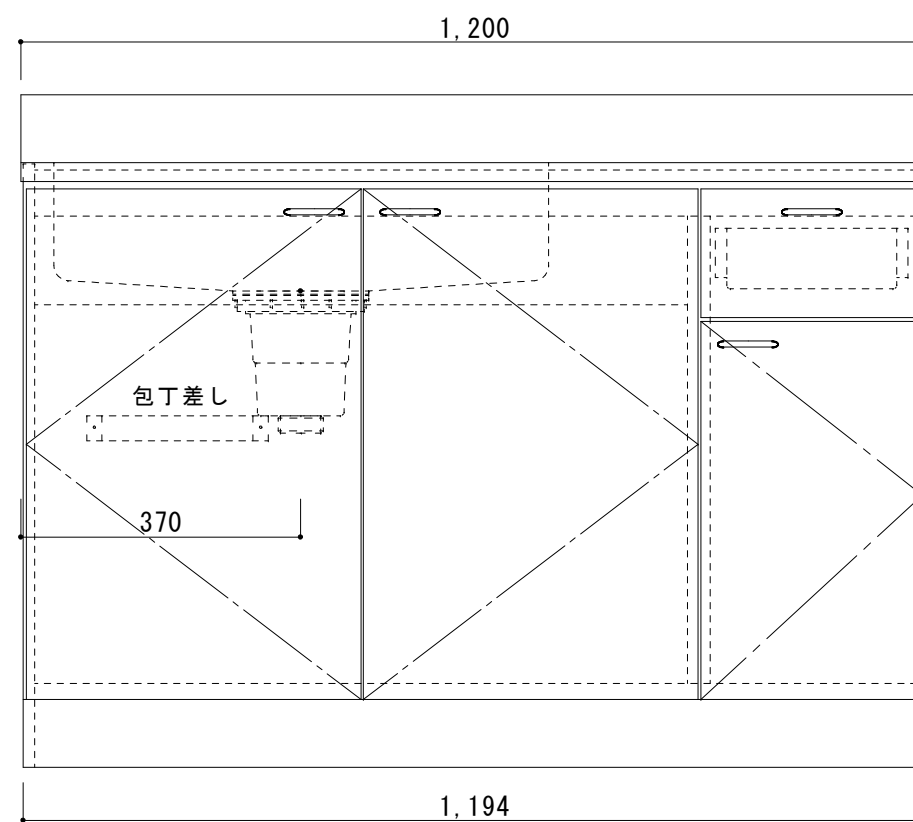

日の出Ⅱ HSⅡ1200(左)

天板	SUS430 0.4t BA仕上
シンク	SUS430 0.4t N04仕上
扉	化粧ハ°-φ15mm 小口テ-フ°貼
側板	化粧ハ°-φ15mm 小口テ-フ°貼
背板	無塗装合板
底板	ステンレス貼
取手	ハ°-ルハンドル(白)
丁番	スライド°丁番
巾木	カラー合板(フ°ラウソ)
付属品	包丁差・ストレーナ-180φ 排水ホ-ス・ホ-ス回転板

備考	図番	縮尺	日付	作成	13/08/01	工事名
	HSⅡ-N1200L	1/10		変更		
				変更		